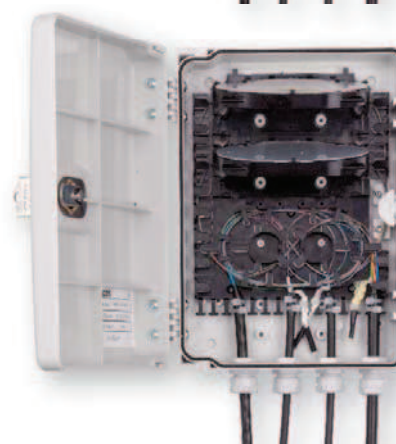

- Maximální kapacita 24/48 svárů
- Integrovaný vláknový management
  + 2x/4x kazeta KM3 pro uložení optických svárů
- Možnost uložení PLC splitteru
- Fixace vstupních/výstupních kabelů
- 4x PG průchodka pro vstupní/výstupní kabely
- Použití pouze pro vlákna G657 a, b
- Uzamykatelné dveře

RECOMMENDED ACCESSORIES / DOPORUČENÉ PŘÍSLUŠENSTVÍ

Post Brackets page 054

Držáky na sloup str. 054

Another accessories on the pages 057–062

Another accessories on the pages 057–062

TECHNICAL SPECIFICATIONS / TECHNICKÁ DATA

Bushings	4x PG 9
Coverage degree	IP 54 to EN 60529
Self-extinguishing degree	V0 to UL 94
Impact protection degree	IK 10 to EN 50102
Solar radiation (UV)	EN 60068-2-5
Change of temperature	-40 °C/+70 °C according to EN 60068-2-14
Colour	Light grey RAL 7035
Material – distribution box	PC/ABS
Material – bushings	PA6
Dimensions	154 x 235 x 68 mm / 154 x 235 x 90 mm
Weight	0.7 kg / 0.9 kg

Průchodky	4x PG 9
Stupeň krytí	IP54 dle ČSN EN 60529
Stupeň samozhášivosti	V0 dle UL 94
Stupeň ochrany proti nárazu	IK 10 dle ČSN EN 50102
Sluneční záření (UV)	ČSN EN 60068-2-5
Zkouška změny teploty	-40 °C/+70 °C dle ČSN EN 60068-2-14
Barva	Světle šedá RAL 7035
Materiál – rozvaděč	PC/ABS
Materiál – průchodky	PA6
Rozměry	154 x 235 x 68 mm / 154 x 235 x 90 mm
Hmotnost	0,7 kg / 0,9 kg

URM SL 24S